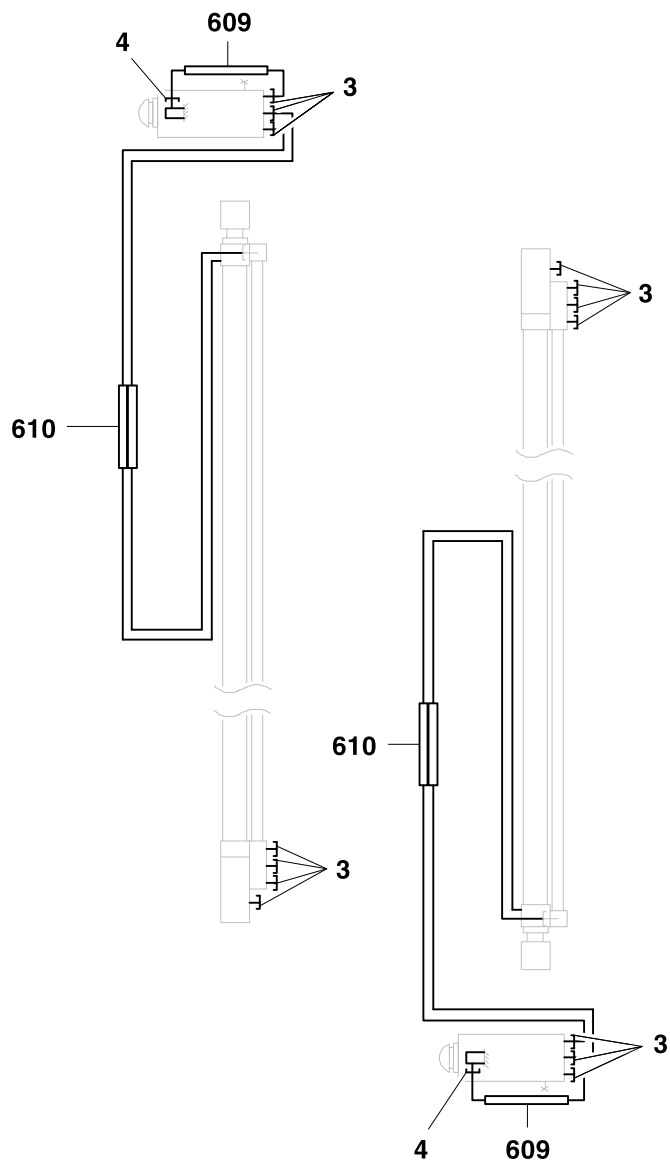

GROVEHYDR.-ABSTUETZUNG VORMONTAGE
HYDR. SUPPORT PRE-ASSEMBLYBILDТАFEL
PICTORIAL DISPLAY

05.09

3151474-ETL #

1/2

GMK 3055
BE 503
G 781

HYDR.-ABSTUETZUNG VORMONTAGE
HYDR. SUPPORT PRE-ASSEMBLY

BILDTAFEL
PICTORIAL DISPLAY

05.09

3151474-ETL #

2/2

GMK 3055
BE 503
G 781

3151474-0-BL02-0509-3055