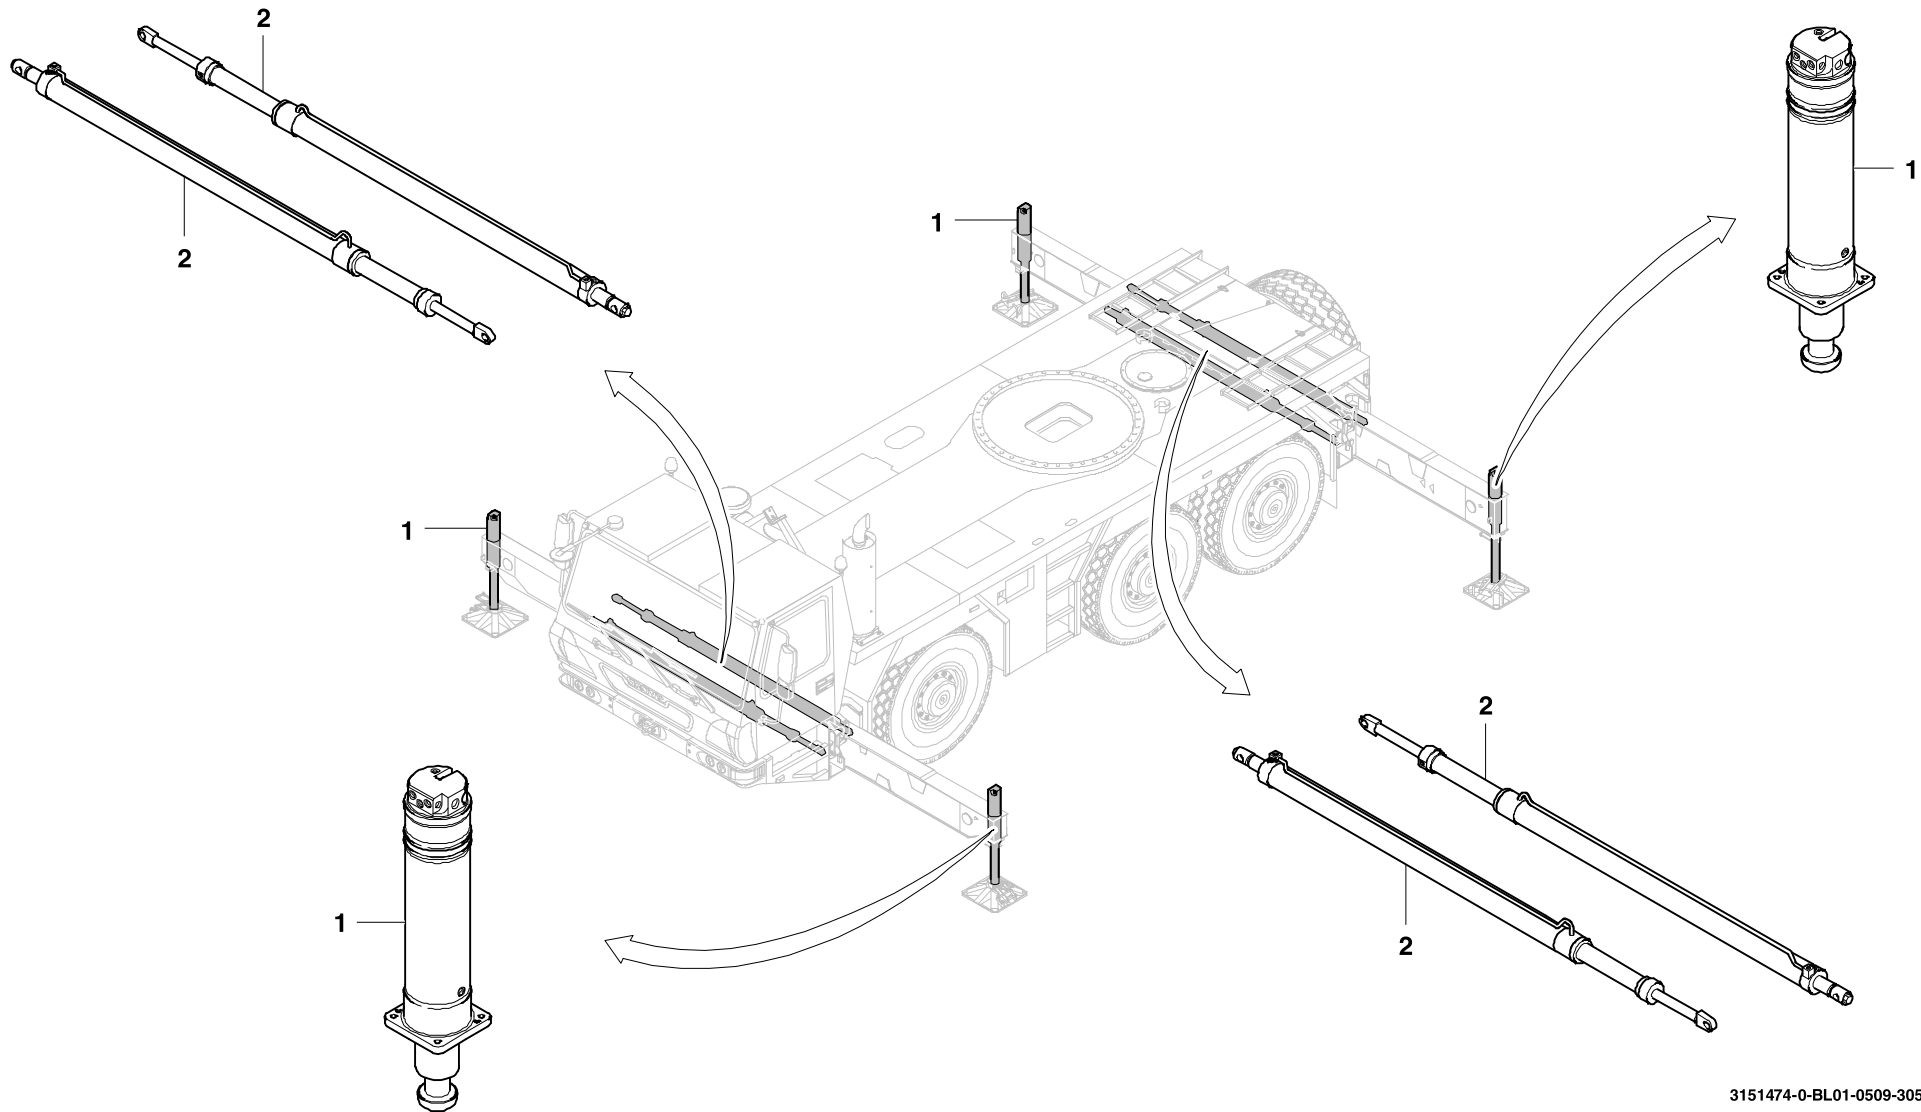

GROVEHYDR.-ABSTUETZUNG VORMONTAGE
HYDR. SUPPORT PRE-ASSEMBLYBILDТАFEL
PICTORIAL DISPLAY

05.09

3151474-ETL #

1/2

GMK 3055
BE 503
G 781

HYDR.-ABSTUETZUNG VORMONTAGE
HYDR. SUPPORT PRE-ASSEMBLY

BILDTAFEL
PICTORIAL DISPLAY

05.09

3151474-ETL #

2/2

GMK 3055
BE 503
G 781

3151474-0-BL02-0509-3055