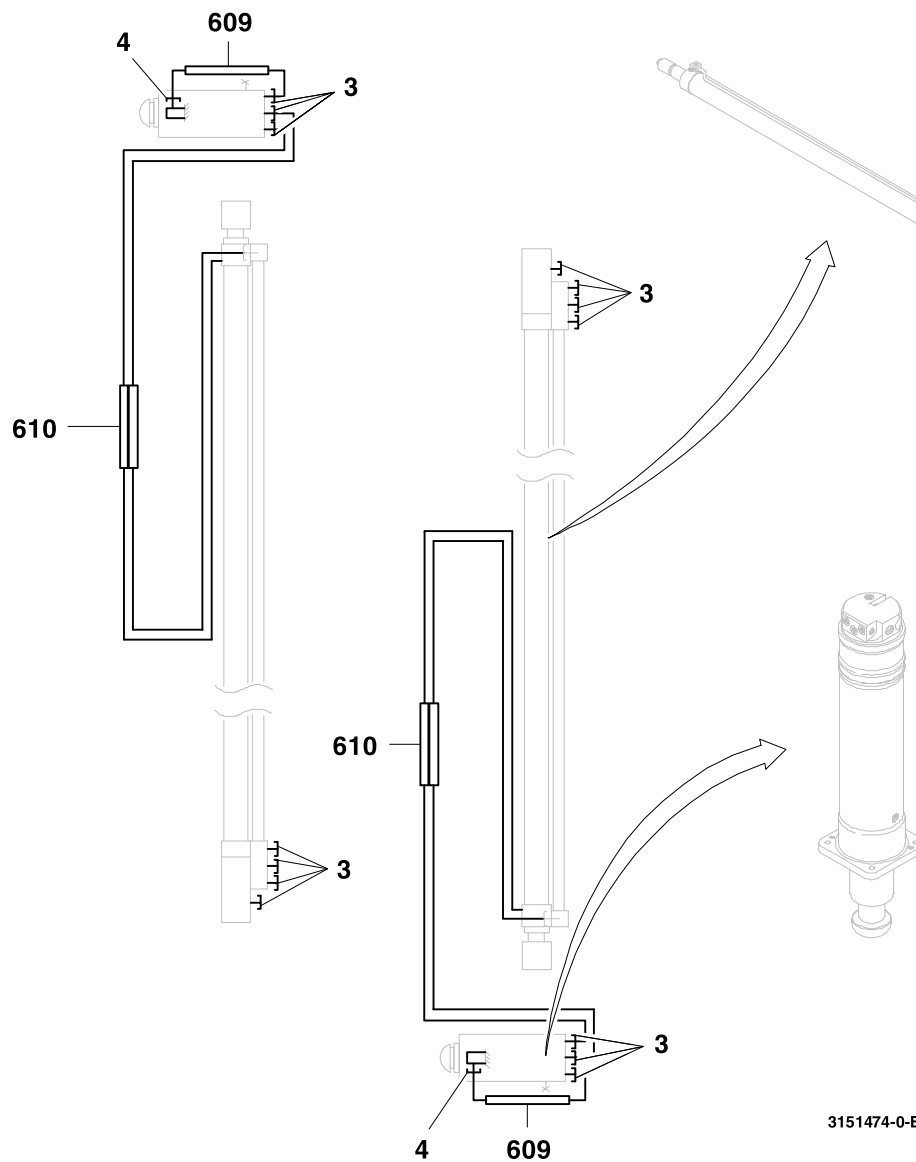

GROVEHYDR.-ABSTUETZUNG VORMONTAGE
HYDR. SUPPORT PRE-ASSEMBLYBILDТАFEL
PICTORIAL DISPLAY

05.09

3151474-ETL #

1/2

GMK 3055
BE 503
G 781

HYDR.-ABSTUETZUNG VORMONTAGE
HYDR. SUPPORT PRE-ASSEMBLY

BILDTAFEL
PICTORIAL DISPLAY

05.09

3151474-ETL #

2/2

GMK 3055
BE 503
G 781

3151474-0-BL02-0509-3055